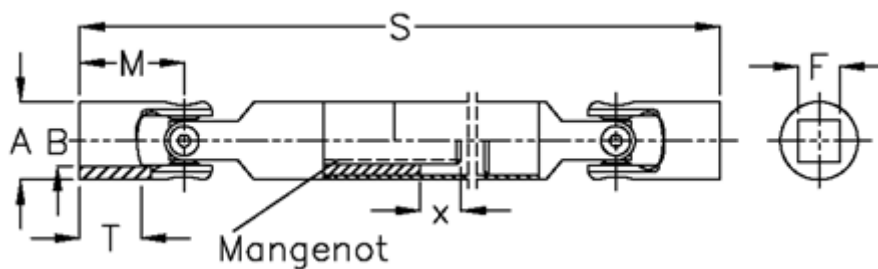

Varenummer: 076401042
Beskrivelse: Krydsled med udtræk 0.640.104.002
S=321 X=60 Firkant 20H9, nåleleje

Mål

A	= 40
F	= 20
M	= 54
Mangenot	= 6x21x25
MD max. Nm	= 80
s	= 321
T	= 32
x	= 60